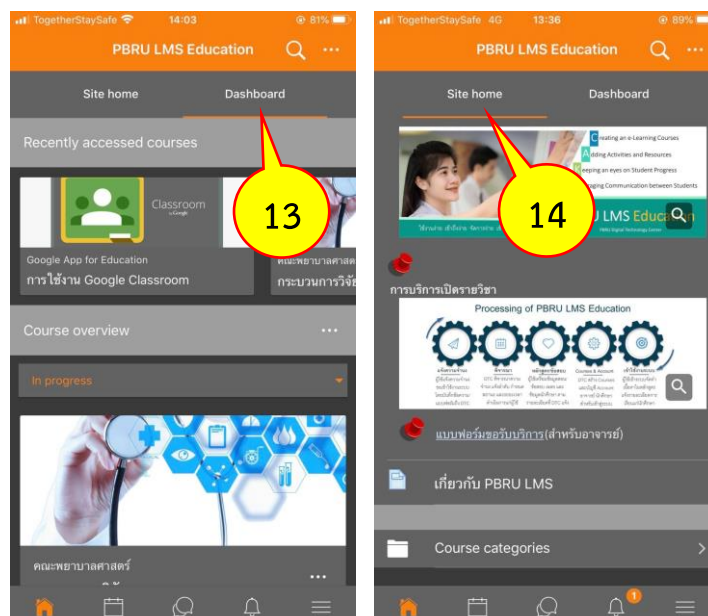

3. การเข้าสู่บทเรียน/ข้อสอบ ในฐานะนักเรียน

3.1 เมื่อเข้าสู่หน้าแรกของระบบ PBRU LMS Education แล้วคลิกที่เมนู “Dashboard”
เลือกรายวิชาที่ต้องการเรียน/สอบ เพื่อเข้าสู่รายวิชา

ระบบปฏิบัติการ iOS

1. การดาวน์โหลดและติดตั้งโปรแกรมลงในเครื่อง

1.1. เปิด “App Store” แล้วค้นคำว่า “Moodle” และเลือก “Moodle”

1.2. กดที่ปุ่ม “GET” หรือ  (รูปก้อนเมฆ) เพื่อทำการดาวน์โหลดและติดตั้งโปรแกรม
ถ้ากดปุ่ม GET จะถามรหัส Apple ID หรือลายนิ้วมือเพื่อดาวน์โหลดโปรแกรม

1.3. รอจนกว่าเครื่องทำการติดตั้งเสร็จ และให้กดปุ่ม “OPEN” เพื่อเปิดโปรแกรม

1.4 โปรแกรมจะขออนุญาตใช้การแจ้งเตือน ให้กด “Allow” เพื่ออนุญาต

2. การเข้าใช้งาน

2.1 ในหน้าแรกให้กรอก url “lms.pbru.ac.th” แล้วกดที่ปุ่ม “Connect!”

2.2 เมื่อปรากฏหน้าต่าง Log in ขึ้นมาดังภาพ ให้กรอก username และ password สำหรับเข้าระบบ PBRU LMS Education ลงไป จากนั้นกดที่ปุ่ม “Log in”

2.3. โปรแกรมจะนำท่านเข้าสู่ระบบ PBRU LMS Education โดยสามารถเข้าเลือกรายวิชาที่ต้องการเรียน/สอบ ที่เมนู Dashboard และเข้าสู่หน้าต่างหลักที่เมนู Site home เป็นอันเสร็จสิ้นการเข้าใช้งาน