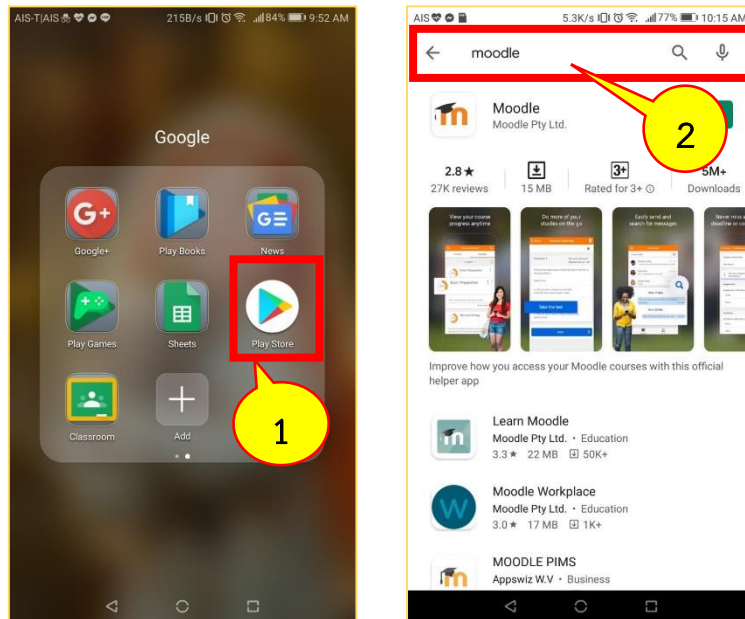

คู่มือการใช้งาน PBRU Examination for Students สำหรับอุปกรณ์พกพา

ระบบปฏิบัติการ Android

1. การดาวน์โหลดและติดตั้งโปรแกรมลงในเครื่อง

1.1. เปิด “Google Play” แล้วค้นคำว่า “Moodle” และเลือก Apps ที่ชื่อว่า “Moodle”

1.2. กดที่ปุ่ม “INSTALL” เพื่อเริ่มการติดตั้งแอปพลิเคชัน จากนั้นรอกจนกว่าเครื่องทำการติดตั้งเสร็จสิ้น จึงกดที่ปุ่ม “OPEN” จะเข้าสู่หน้าจอของ “Moodle”

2. การใช้งาน

2.1. หน้าแรกให้กรอกข้อมูล URL “lms.pbru.ac.th” เสร็จแล้วกดที่ปุ่ม “CONNECT!”

3. การเข้าสู่บทเรียน/ข้อสอบ ในฐานะนักเรียน

3.1 เมื่อเข้าสู่หน้าแรกของระบบ PBRU LMS Education แล้วคลิกที่เมนู “Dashboard”
เลือกรายวิชาที่ต้องการเรียน/สอบ เพื่อเข้าสู่รายวิชา

ระบบปฏิบัติการ iOS

1. การดาวน์โหลดและติดตั้งโปรแกรมลงในเครื่อง