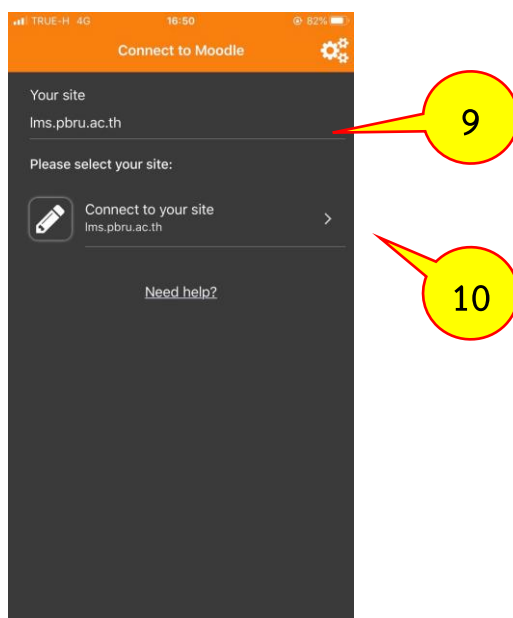

1.1. เปิด “App Store” แล้วค้นคำว่า “Moodle” และเลือก “Moodle”

1.2. กดที่ปุ่ม “GET” หรือ  (รูปก้อนเมฆ) เพื่อทำการดาวน์โหลดและติดตั้งโปรแกรม
ถ้ากดปุ่ม GET จะถามรหัส Apple ID หรือลายนิ้วมือเพื่อดาวน์โหลดโปรแกรม

1.3. รอจนกว่าเครื่องทำการติดตั้งเสร็จ และให้กดปุ่ม “OPEN” เพื่อเปิดโปรแกรม

1.4 โปรแกรมจะขออนุญาตใช้การแจ้งเตือน ให้กด “Allow” เพื่ออนุญาต

2. การเข้าใช้งาน

2.1 ในหน้าแรกให้กรอก url “lms.pbru.ac.th” แล้วกดที่ปุ่ม “Connect!”

2.2 เมื่อปรากฏหน้าต่าง Log in ขึ้นมาดังภาพ ให้กรอก username และ password สำหรับเข้าระบบ PBRU LMS Education ลงไป จากนั้นกดที่ปุ่ม “Log in”

2.3. โปรแกรมจะนำท่านเข้าสู่ระบบ PBRU LMS Education โดยสามารถเข้าเลือกรายวิชาที่ต้องการเรียน/สอบ ที่เมนู Dashboard และเข้าสู่หน้าต่างหลักที่เมนู Site home เป็นอันเสร็จสิ้นการเข้าใช้งาน