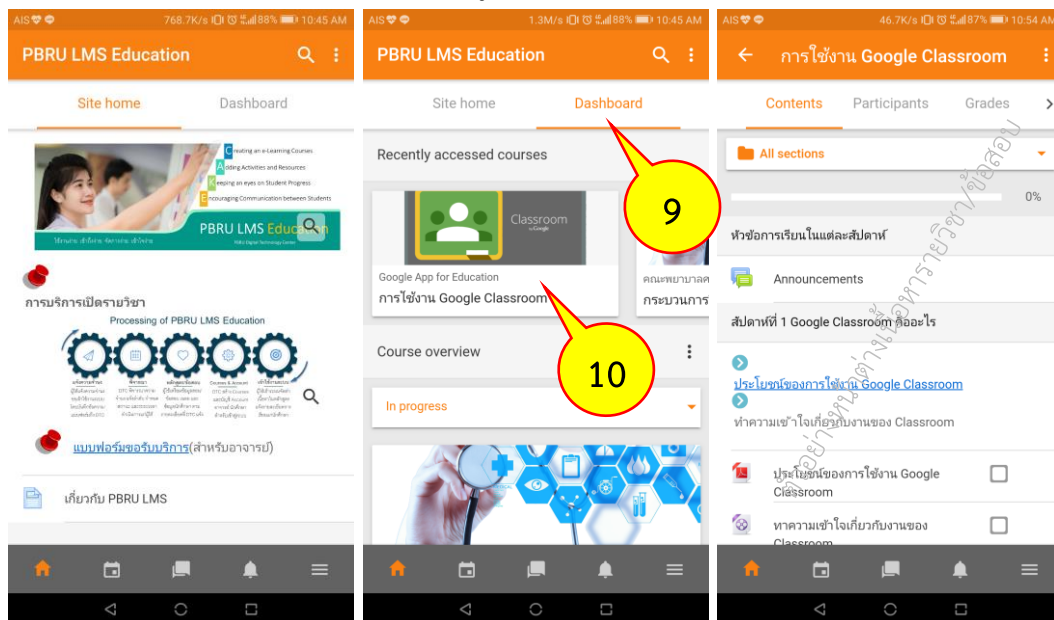

1.2. กดที่ปุ่ม “INSTALL” เพื่อเริ่มการติดตั้งแอปพลิเคชัน จากนั้นรอกจนกว่าเครื่องทำการติดตั้งเสร็จสิ้น จึงกดที่ปุ่ม “OPEN” จะเข้าสู่หน้าจอของ “Moodle”

2. การใช้งาน

2.1. หน้าแรกให้กรอกข้อมูล URL “lms.pbru.ac.th” เสร็จแล้วกดที่ปุ่ม “CONNECT!”

2.2. จากนั้นจะปรากฏหน้าจอเพิ่มขึ้นมา ให้กรอก Username และ Password ของท่านลง จากนั้นกดที่ปุ่ม LOG IN เพื่อเข้าใช้งานระบบ PBRU LMS Education

2.3. จากนั้นจะปรากฏหน้าแรกของระบบ PBRU LMS Education ขึ้นมาเป็นอันเสร็จสิ้นการเข้าใช้งาน

3. การเข้าสู่บทเรียน/ข้อสอบ ในฐานะนักเรียน

3.1 เมื่อเข้าสู่หน้าแรกของระบบ PBRU LMS Education แล้วคลิกที่เมนู “Dashboard”
เลือกรายวิชาที่ต้องการเรียน/สอบ เพื่อเข้าสู่รายวิชา

ระบบปฏิบัติการ iOS

1. การดาวน์โหลดและติดตั้งโปรแกรมลงในเครื่อง