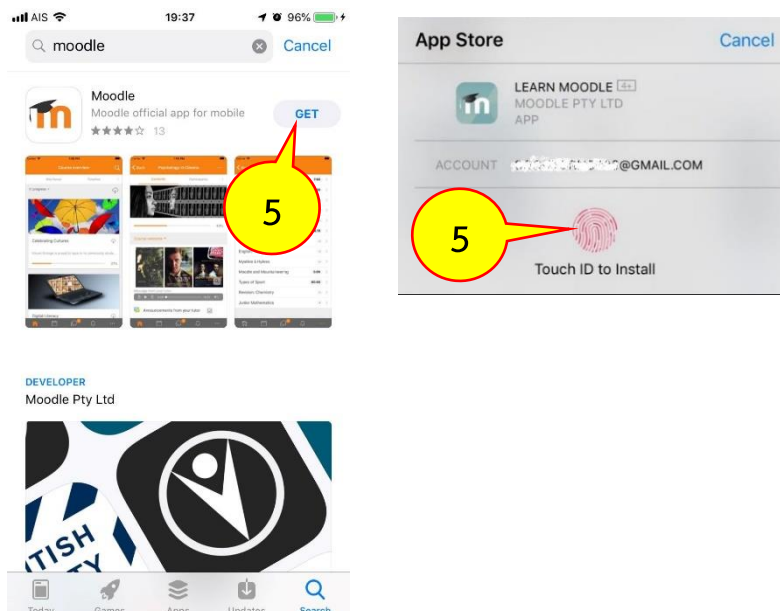

2.2. จากนั้นจะปรากฏหน้าจอเพิ่มขึ้นมา ให้กรอก Username และ Password ของท่านลง จากนั้นกดที่ปุ่ม LOG IN เพื่อเข้าใช้งานระบบ PBRU LMS Education

2.3. จากนั้นจะปรากฏหน้าแรกของระบบ PBRU LMS Education ขึ้นมาเป็นอันเสร็จสิ้นการเข้าใช้งาน

3. การเข้าสู่บทเรียน/ข้อสอบ ในฐานะนักเรียน

3.1 เมื่อเข้าสู่หน้าแรกของระบบ PBRU LMS Education แล้วคลิกที่เมนู “Dashboard”
เลือกรายวิชาที่ต้องการเรียน/สอบ เพื่อเข้าสู่รายวิชา

ระบบปฏิบัติการ iOS

1. การดาวน์โหลดและติดตั้งโปรแกรมลงในเครื่อง

1.1. เปิด “App Store” แล้วค้นคำว่า “Moodle” และเลือก “Moodle”

1.2. กดที่ปุ่ม “GET” หรือ  (รูปก้อนเมฆ) เพื่อทำการดาวน์โหลดและติดตั้งโปรแกรม
ถ้ากดปุ่ม GET จะถามรหัส Apple ID หรือลายนิ้วมือเพื่อดาวน์โหลดโปรแกรม