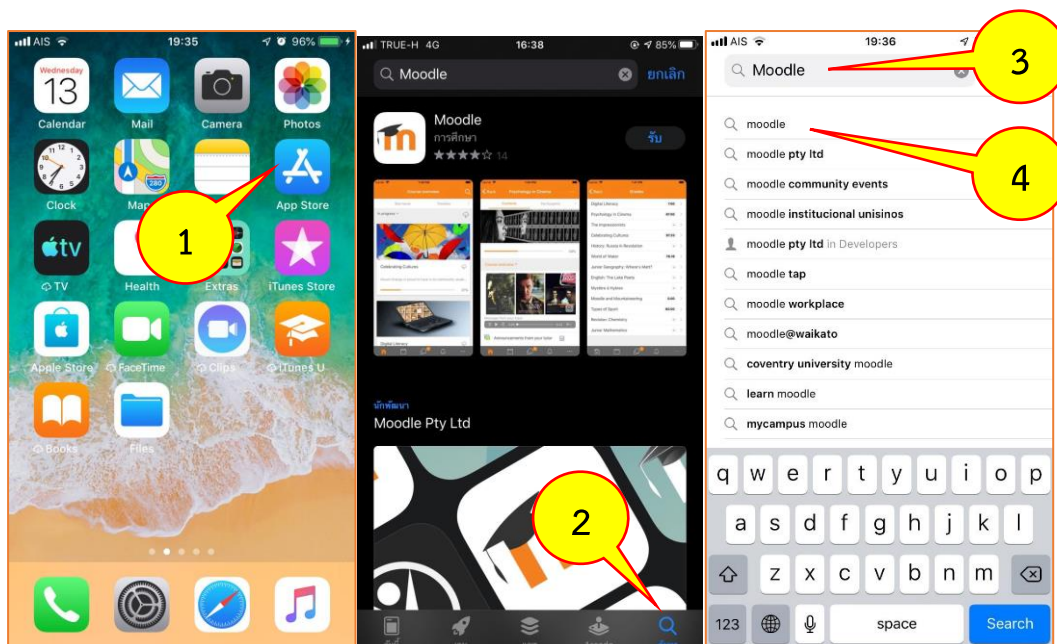

3. การเข้าสู่บทเรียน/ข้อสอบ ในฐานะนักเรียน

3.1 เมื่อเข้าสู่หน้าแรกของระบบ PBRU LMS Education แล้วคลิกที่เมนู “Dashboard”
เลือกรายวิชาที่ต้องการเรียน/สอบ เพื่อเข้าสู่รายวิชา

ระบบปฏิบัติการ iOS

1. การดาวน์โหลดและติดตั้งโปรแกรมลงในเครื่อง

1.1. เปิด “App Store” แล้วค้นคำว่า “Moodle” และเลือก “Moodle”

1.2. กดที่ปุ่ม “GET” หรือ  (รูปก้อนเมฆ) เพื่อทำการดาวน์โหลดและติดตั้งโปรแกรม
ถ้ากดปุ่ม GET จะถามรหัส Apple ID หรือลายนิ้วมือเพื่อดาวน์โหลดโปรแกรม