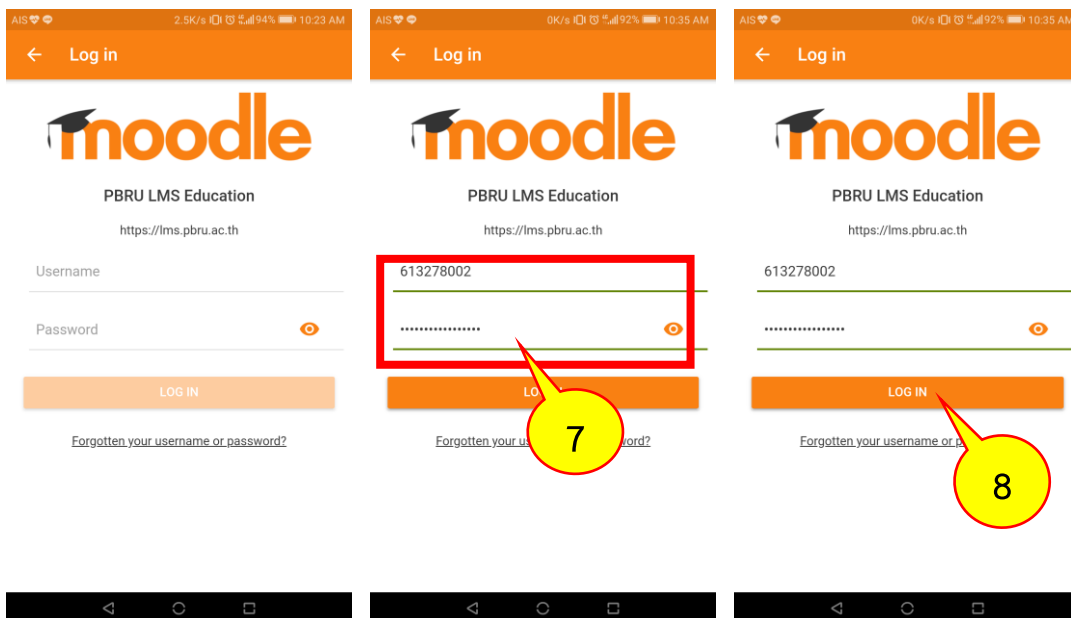

คู่มือการใช้งาน PBRU Examination for Students สำหรับอุปกรณ์พกพา

ระบบปฏิบัติการ Android

1. การดาวน์โหลดและติดตั้งโปรแกรมลงในเครื่อง

1.1. เปิด “Google Play” แล้วค้นคำว่า “Moodle” และเลือก Apps ที่ชื่อว่า “Moodle”

1.2. กดที่ปุ่ม “INSTALL” เพื่อเริ่มการติดตั้งแอปพลิเคชัน จากนั้นรอกจนกว่าเครื่องทำการติดตั้งเสร็จสิ้น จึงกดที่ปุ่ม “OPEN” จะเข้าสู่หน้าจอของ “Moodle”

2. การใช้งาน

2.1. หน้าแรกให้กรอกข้อมูล URL “lms.pbru.ac.th” เสร็จแล้วกดที่ปุ่ม “CONNECT!”

2.2. จากนั้นจะปรากฏหน้าจอเพิ่มขึ้นมา ให้กรอก Username และ Password ของท่านลง จากนั้นกดที่ปุ่ม LOG IN เพื่อเข้าใช้งานระบบ PBRU LMS Education

2.3. จากนั้นจะปรากฏหน้าแรกของระบบ PBRU LMS Education ขึ้นมาเป็นอันเสร็จสิ้นการเข้าใช้งาน

3. การเข้าสู่บทเรียน/ข้อสอบ ในฐานะนักเรียน

3.1 เมื่อเข้าสู่หน้าแรกของระบบ PBRU LMS Education แล้วคลิกที่เมนู “Dashboard”
เลือกรายวิชาที่ต้องการเรียน/สอบ เพื่อเข้าสู่รายวิชา

ระบบปฏิบัติการ iOS

1. การดาวน์โหลดและติดตั้งโปรแกรมลงในเครื่อง