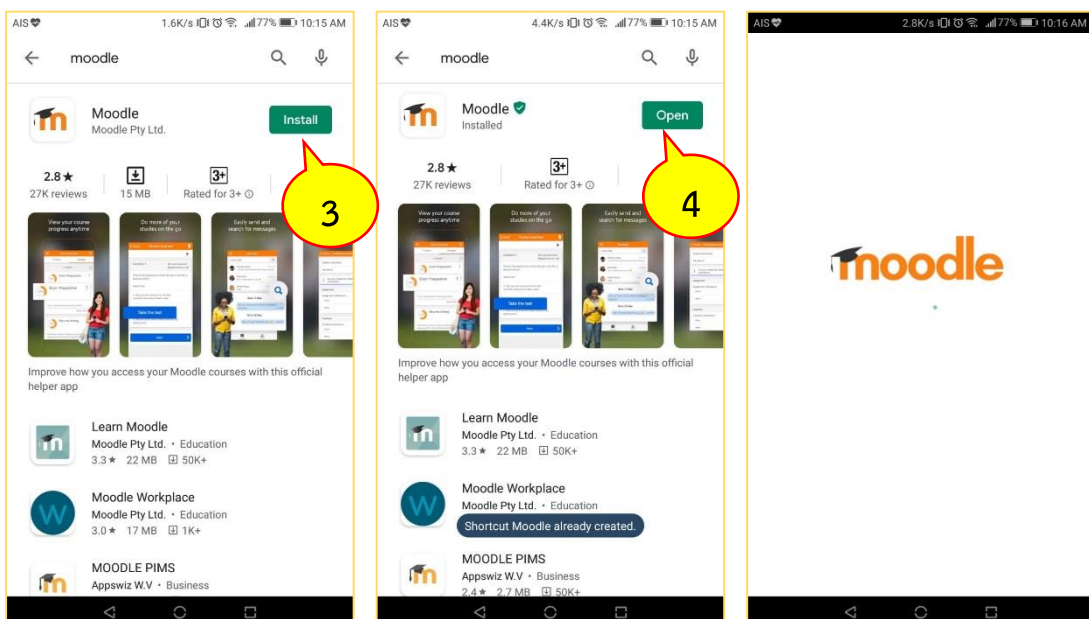

1.2. กดที่ปุ่ม “INSTALL” เพื่อเริ่มการติดตั้งแอปพลิเคชัน จากนั้นรอกจนกว่าเครื่องทำการติดตั้งเสร็จสิ้น จึงกดที่ปุ่ม “OPEN” จะเข้าสู่หน้าจอของ “Moodle”