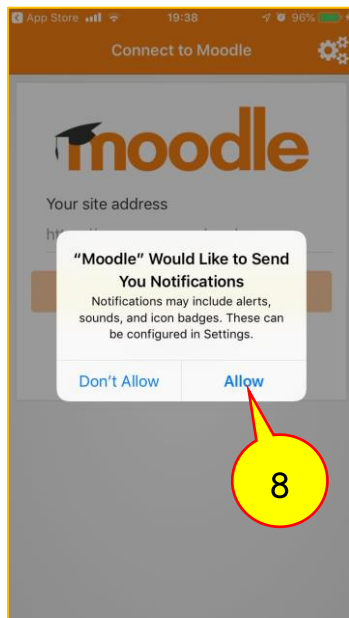

3. การเข้าสู่บทเรียน/ข้อสอบ ในฐานะนักเรียน

3.1 เมื่อเข้าสู่หน้าแรกของระบบ PBRU LMS Education แล้วคลิกที่เมนู “Dashboard”
เลือกรายวิชาที่ต้องการเรียน/สอบ เพื่อเข้าสู่รายวิชา

ระบบปฏิบัติการ iOS

1. การดาวน์โหลดและติดตั้งโปรแกรมลงในเครื่อง

1.1. เปิด “App Store” แล้วค้นคำว่า “Moodle” และเลือก “Moodle”

1.2. กดที่ปุ่ม “GET” หรือ  (รูปก้อนเมฆ) เพื่อทำการดาวน์โหลดและติดตั้งโปรแกรม
ถ้ากดปุ่ม GET จะถามรหัส Apple ID หรือลายนิ้วมือเพื่อดาวน์โหลดโปรแกรม

1.3. รอจนกว่าเครื่องทำการติดตั้งเสร็จ และให้กดปุ่ม “OPEN” เพื่อเปิดโปรแกรม

1.4 โปรแกรมจะขออนุญาตใช้การแจ้งเตือน ให้กด “Allow” เพื่ออนุญาต

2. การเข้าใช้งาน

2.1 ในหน้าแรกให้กรอก url “lms.pbru.ac.th” แล้วกดที่ปุ่ม “Connect!”