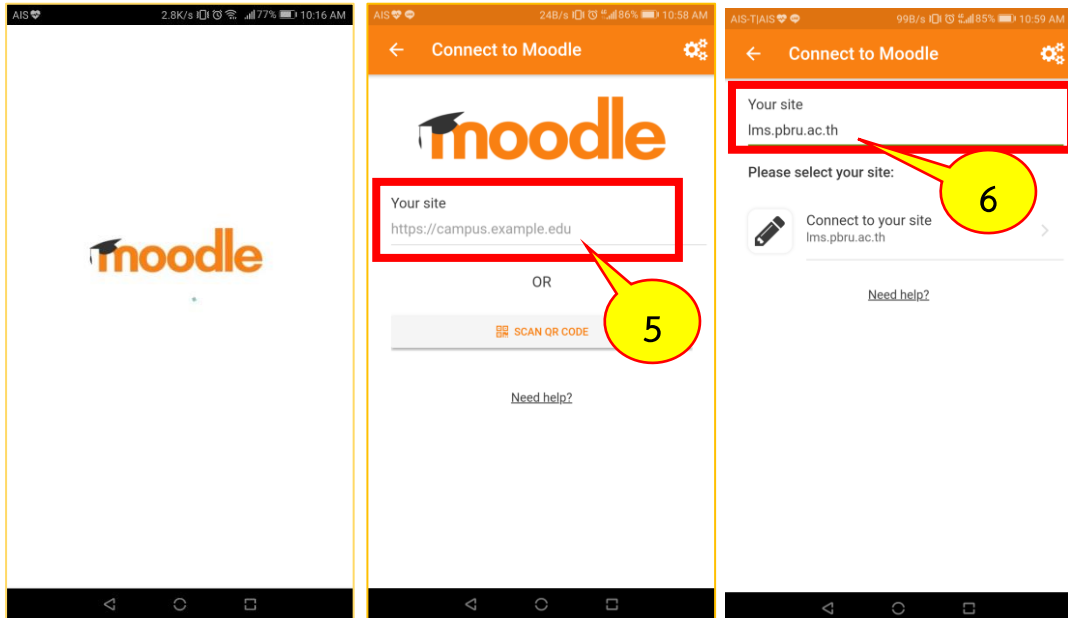

คู่มือการใช้งาน PBRU Examination for Students สำหรับอุปกรณ์พกพา

ระบบปฏิบัติการ Android

1. การดาวน์โหลดและติดตั้งโปรแกรมลงในเครื่อง

1.1. เปิด “Google Play” แล้วค้นคำว่า “Moodle” และเลือก Apps ที่ชื่อว่า “Moodle”

1.2. กดที่ปุ่ม “INSTALL” เพื่อเริ่มการติดตั้งแอปพลิเคชัน จากนั้นรอกจนกว่าเครื่องทำการติดตั้งเสร็จสิ้น จึงกดที่ปุ่ม “OPEN” จะเข้าสู่หน้าจอของ “Moodle”

2. การใช้งาน

2.1. หน้าแรกให้กรอกข้อมูล URL “lms.pbru.ac.th” เสร็จแล้วกดที่ปุ่ม “CONNECT!”