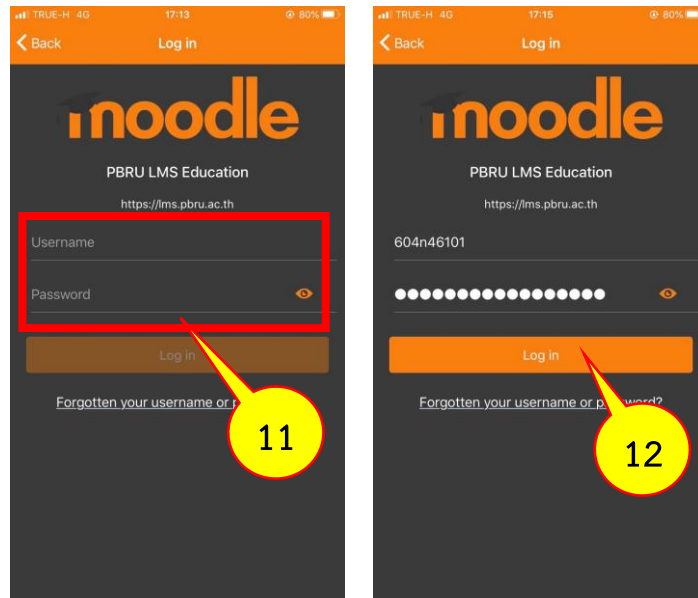

3. การเข้าสู่บทเรียน/ข้อสอบ ในฐานะนักเรียน

3.1 เมื่อเข้าสู่หน้าแรกของระบบ PBRU LMS Education แล้วคลิกที่เมนู “Dashboard”
เลือกรายวิชาที่ต้องการเรียน/สอบ เพื่อเข้าสู่รายวิชา

ระบบปฏิบัติการ iOS

1. การดาวน์โหลดและติดตั้งโปรแกรมลงในเครื่อง

1.1. เปิด “App Store” แล้วค้นคำว่า “Moodle” และเลือก “Moodle”

1.2. กดที่ปุ่ม “GET” หรือ  (รูปก้อนเมฆ) เพื่อทำการดาวน์โหลดและติดตั้งโปรแกรม
ถ้ากดปุ่ม GET จะถามรหัส Apple ID หรือลายนิ้วมือเพื่อดาวน์โหลดโปรแกรม

1.3. รอจนกว่าเครื่องทำการติดตั้งเสร็จ และให้กดปุ่ม “OPEN” เพื่อเปิดโปรแกรม

1.4 โปรแกรมจะขออนุญาตใช้การแจ้งเตือน ให้กด “Allow” เพื่ออนุญาต

2. การเข้าใช้งาน

2.1 ในหน้าแรกให้กรอก url “lms.pbru.ac.th” แล้วกดที่ปุ่ม “Connect!”

2.2 เมื่อปรากฏหน้าต่าง Log in ขึ้นมาดังภาพ ให้กรอก username และ password สำหรับเข้าระบบ PBRU LMS Education ลงไป จากนั้นกดที่ปุ่ม “Log in”

2.3. โปรแกรมจะนำท่านเข้าสู่ระบบ PBRU LMS Education โดยสามารถเข้าเลือกรายวิชาที่ต้องการเรียน/สอบ ที่เมนู Dashboard และเข้าสู่หน้าต่างหลักที่เมนู Site home เป็นอันเสร็จสิ้นการเข้าใช้งาน